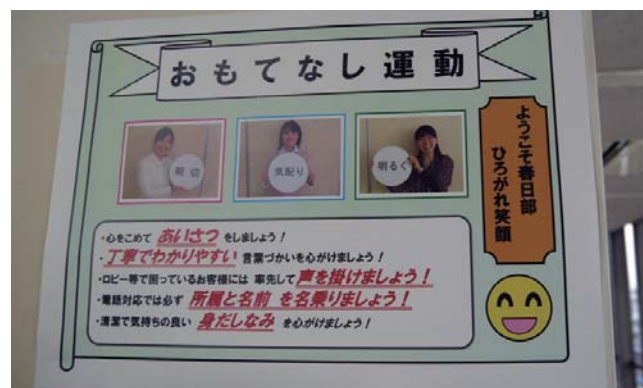

■粗大ゴミ処理券取り扱い所が追加

平成25年9月定例会の一般質問で提案した「庄和地区粗大ゴミ取り扱い所」が追加されました。

■おもてなし業務

平成25年9月定例会の一般質問で提案した「窓口業務をおもてなしの心で」の啓発ポスターが、早速、各課の窓口には貼り出されました。